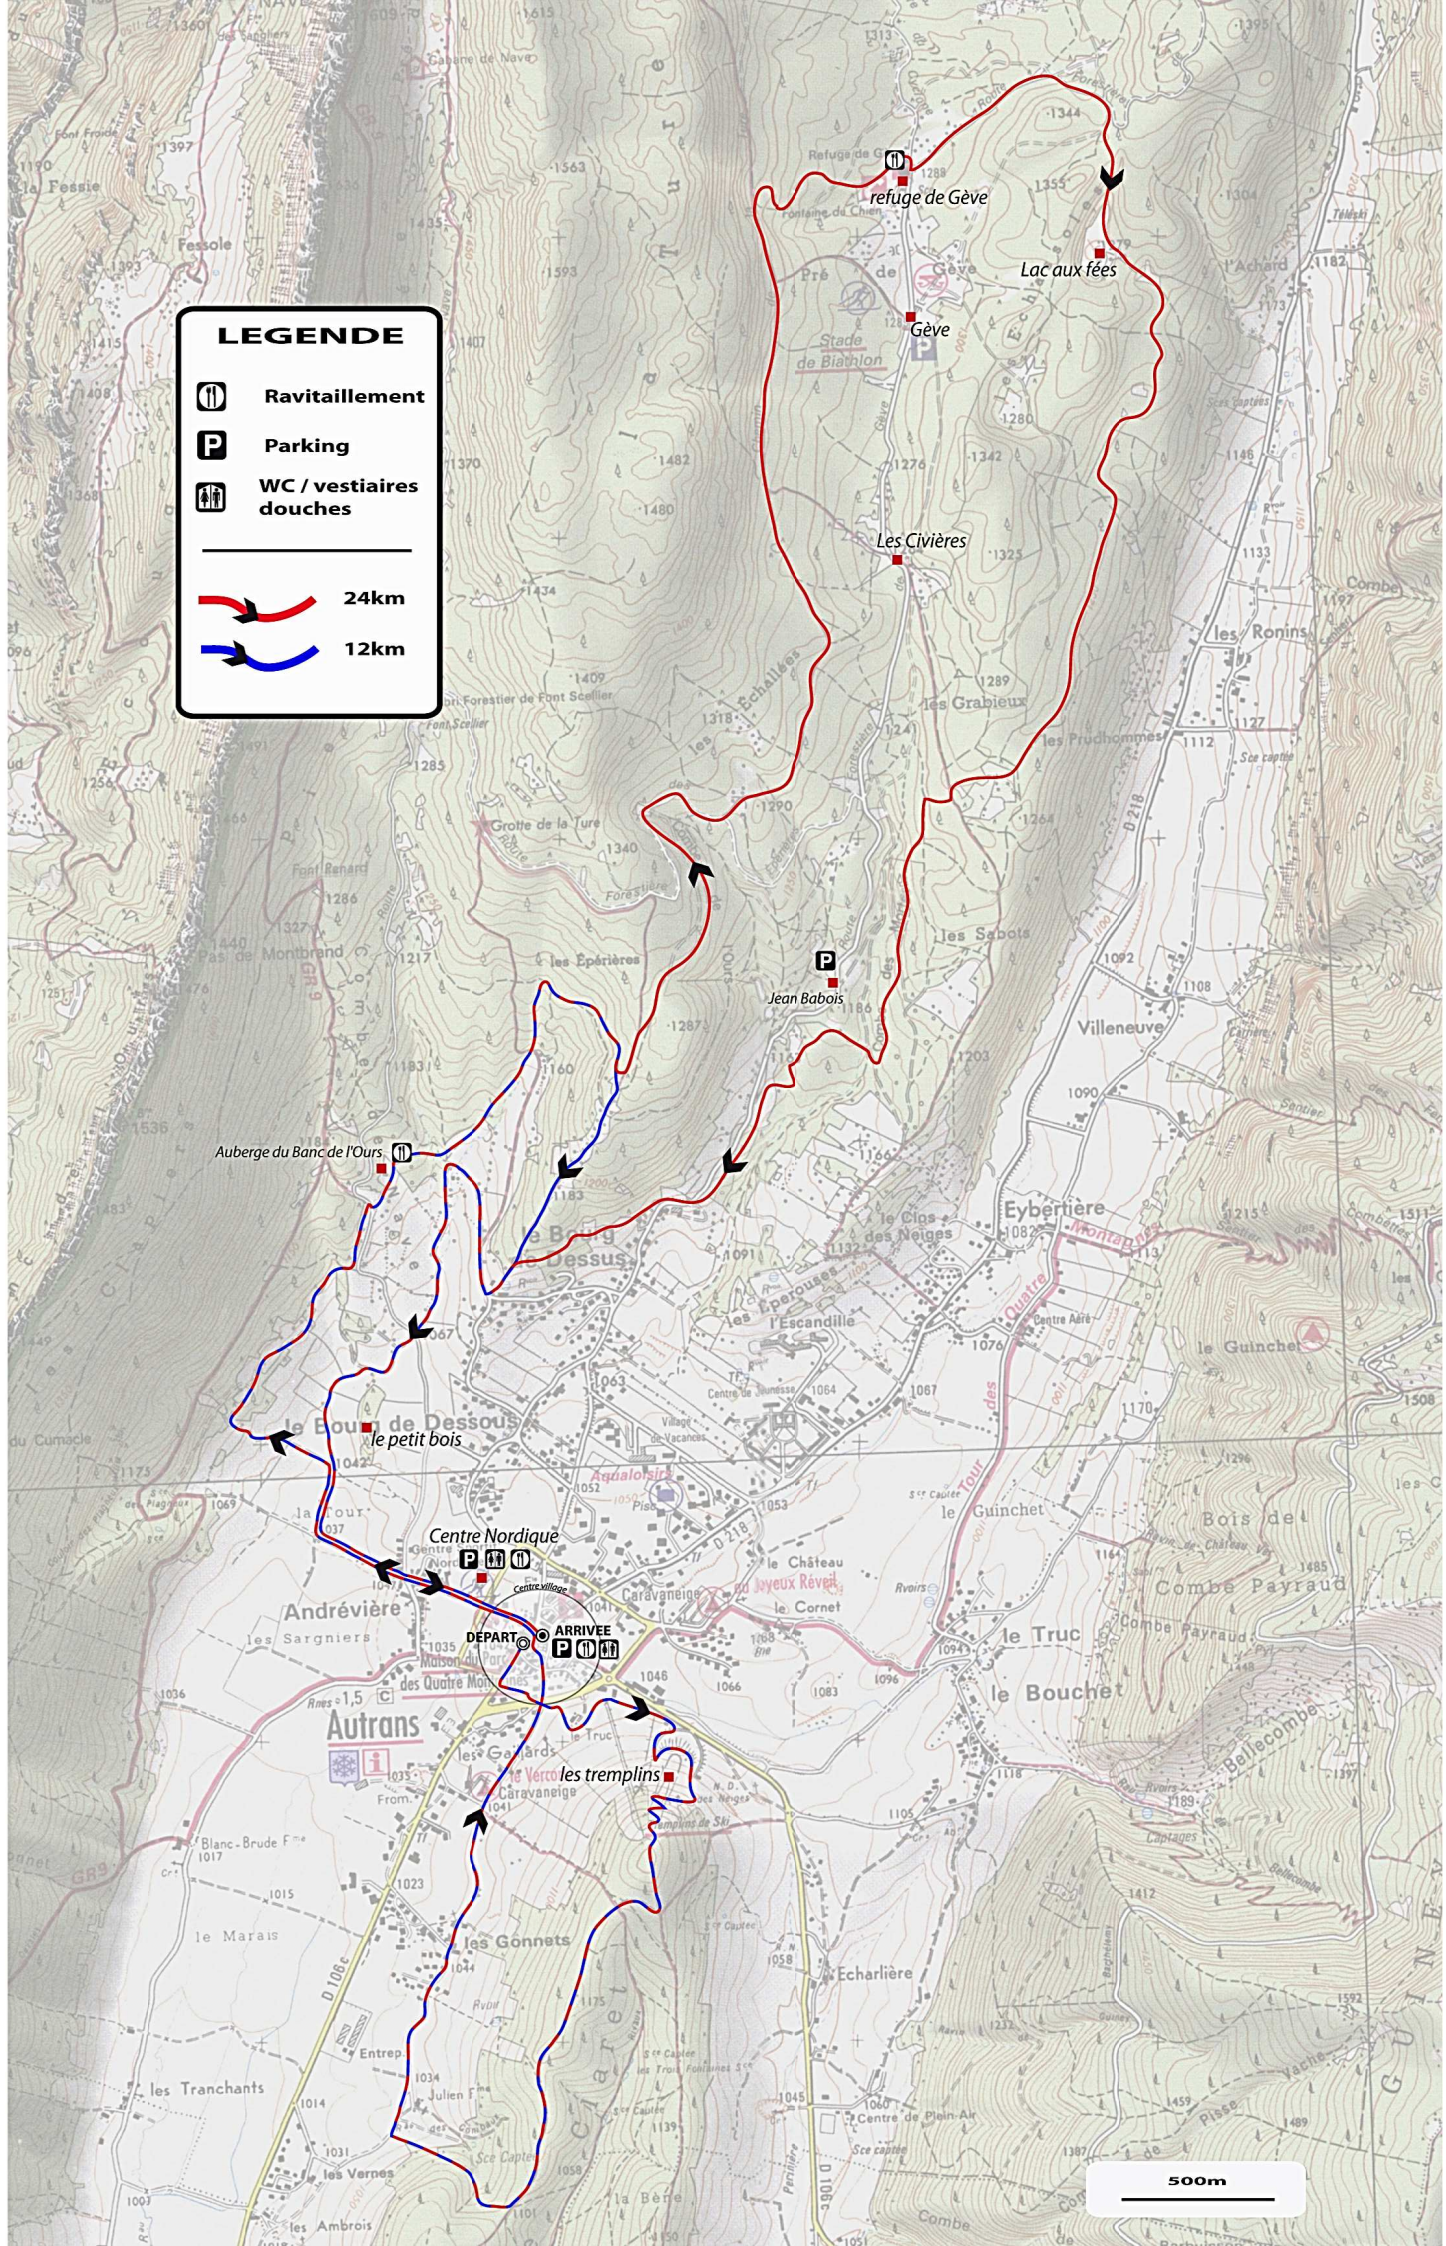

LEGENDE

Ravitaillement

Parking

WC / vestiaires
douches

24km

12km

500m